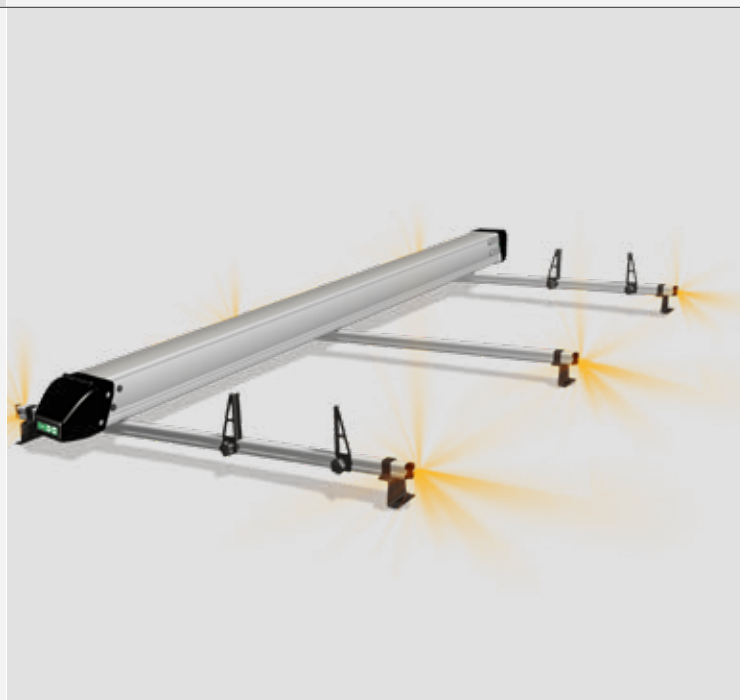

Dakstelsel

Dakdragers voor bedrijfswagens, pijpdragers en accessoires.

Robuust en bots bestendige dakdragers ontworpen om de aangegeven dakbelasting van het voertuig te weerstaan. Wij bieden een breed scala aan verlichting en accessoires voor deze dakdragers.