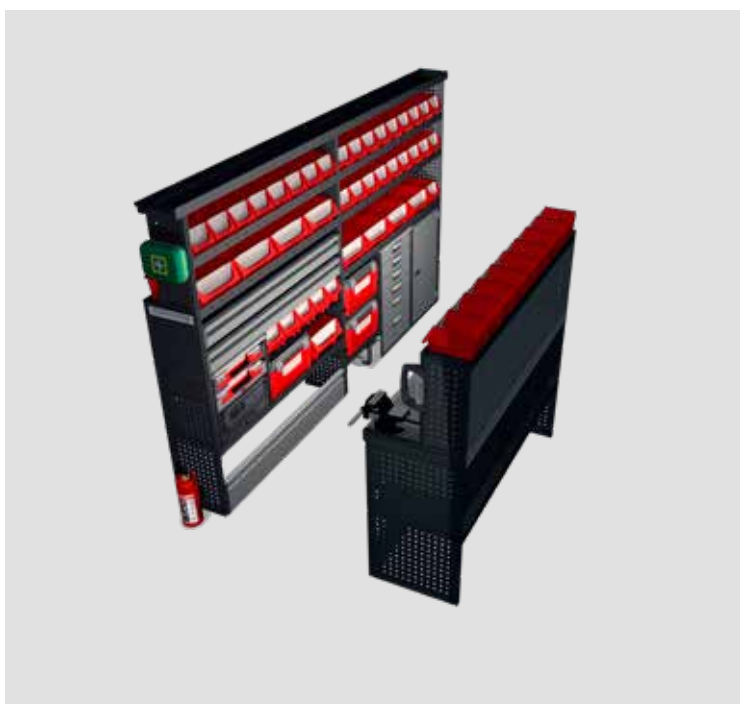

Diverse producten

Wij bieden een breed scala aan producten en oplossingen om uw bus slimmer te laten werken

---