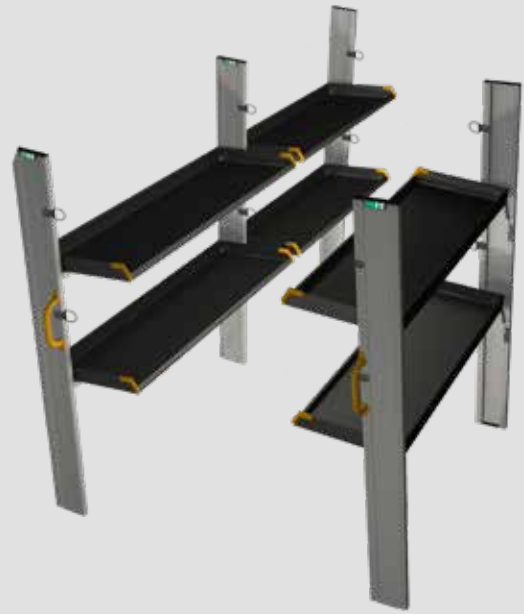

Modul-Express

Pakketbezorg oplossingen – wanneer de laatste km je eerste prioriteit is.

Lichtgewicht en flexibele oplossingen met opklapbare legborden. Het tussenschot met schuifdeur zorgt voor snelle en gemakkelijke toegang tot de laadruimte.

Accessoires zoals handgrepen, laadstangen, laadnetten, sjirogeen en vloerstoprails dragen bij aan een hogere efficiëntie.