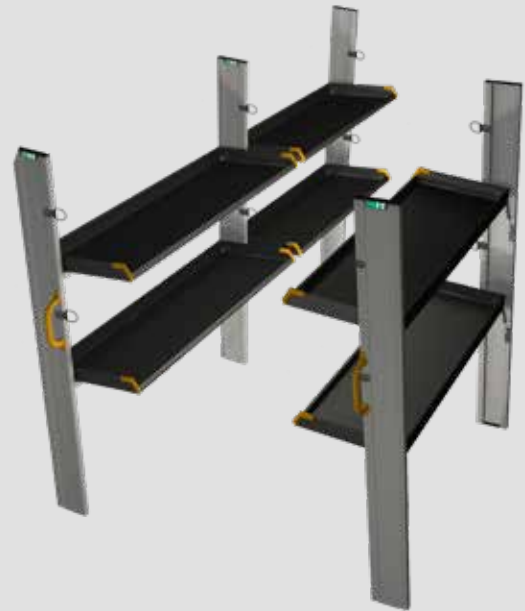

Soluções à medida que incluem sistemas de gavetas, estantes, bancadas de trabalho, armários e outros acessórios.

Sistemas para o tejadilho

Barras de tejadilho para veículos, suportes para tubos e acessórios.

Modul-Express

Soluções para entrega de encomendas: quando a última milha é a sua prioridade.

Soluções leves e flexíveis com prateleiras rebatíveis. O separador de carga com porta de correr permite um acesso rápido e fácil ao espaço de carga. Acessórios como as pegas junto às portas, barras de amarração, redes de carga, olhais de amarração e rails de amarração no chão contribuem para aumentar a eficiência.