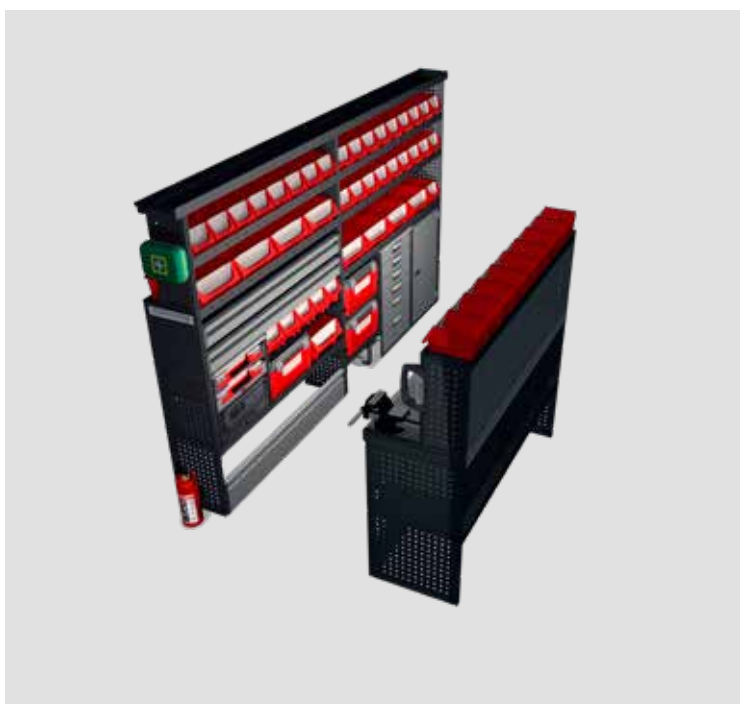

Áreas de produtos

Proporcionamos uma ampla gama de produtos e soluções para que o seu veículo seja mais eficiente

---