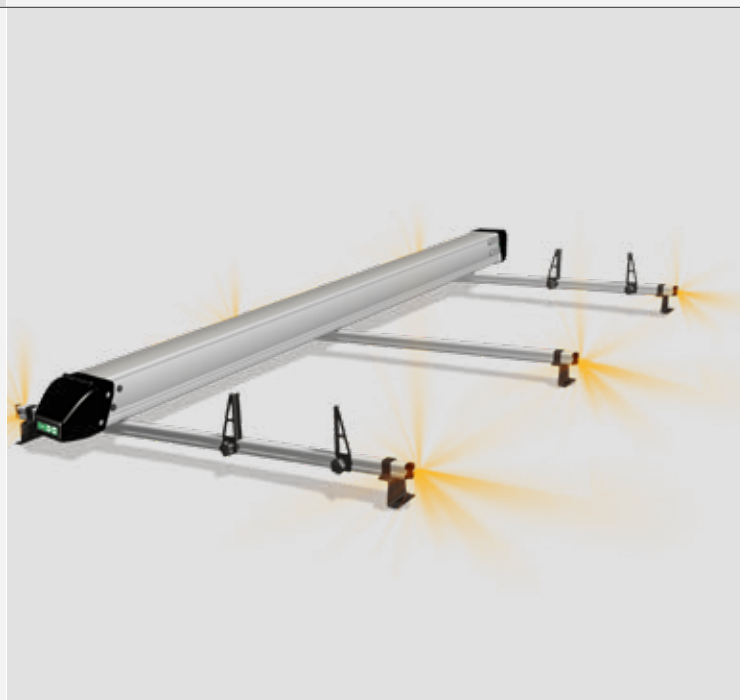

Sistemas para o tejadilho

Barras de tejadilho para veículos, suportes para tubos e acessórios.

Sistema de barras de tejadilho robusto e seguro em caso de colisão, desenhado para suportar a carga máxima indicada para o tejadilho da viatura. Oferecemos uma ampla gama de luzes e acessórios para as nossas barras de tejadilho.