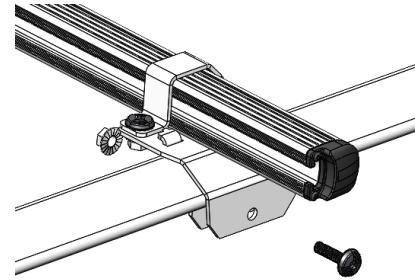

MODUL-SYSTEM RR230035200

Roof bar kit Vito 14- with rails L1-L3, 3 bars

6 x 62986

6 x 62987

3 x 73212

6 x R6283

12 x M8x16

18 x M8

6 x M8x30

= 8.3 kg

1

M8x16

M8

2

3

4

M8x30

M6

5

6

20Nm