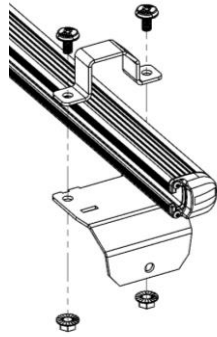

MODUL-SYSTEM RR230035200

Roof bar kit Vito 14- with rails L1-L3, 3 bars

6 x 62986

6 x 62987

3 x 73212

6 x R6283

12 x M8x16

18 x M8

6 x M8x30

= 8.3 kg

1

M8x16

M8

2

3

4

M8x30

M6

5

6

20Nm